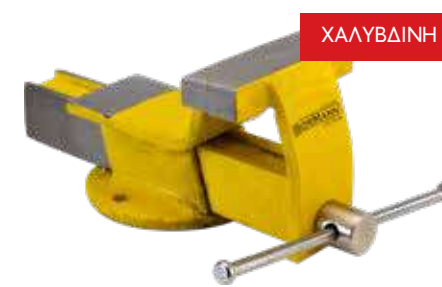

**BBV1000**  
Μέγγεν περιστρεφόμενη  
• Άνοιγμα σιαγώνων 60mm  
• Πλάτος σιαγώνων 70mm

029465  
**19€**

ΜΟΝΤΕΛΟ	ΚΩΔΙΚΟΣ	ΑΝΟΙΓΜΑ	ΒΑΡΟΣ	ΤΙΜΗ
BBV2000	026280	75mm	3Kg	25€
BBV2100	026297	100mm	4Kg	33€
BBV2200	026303	125mm	5Kg	39€
BBV2300	020264	150mm	6Kg	45€