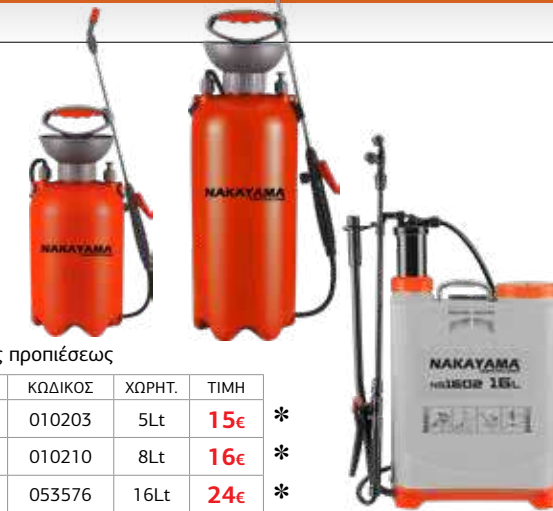

018681  
**29€**

**SSF900**  
Μαχαίρι εμφολιασμού

012115  
**13€**

**SSF102**  
Ταινία εμφολιασμού φυτών διάφανη 100m x 3cm x 0,025mm 5τεμ

NEO 074007  
**2€**

από: 12/6/2024

Ψεκαστήρες προπριέσεως

ΜΟΝΤΕΛΟ	ΚΩΔΙΚΟΣ	ΧΩΡΗΤ.	ΤΙΜΗ
<b>NS5000</b>	010203	5Lt	<b>15€</b> *
<b>NS8000</b>	010210	8Lt	<b>16€</b> *
<b>NS1602</b>	053576	16Lt	<b>24€</b> *

Ψεκαστήρες προπριέσεως, επαγγελματικοί

ΜΟΝΤΕΛΟ	ΚΩΔΙΚΟΣ	ΧΩΡΗΤ.	ΤΙΜΗ
<b>NS5010</b>	037545	5Lt	<b>18€</b> *
<b>NS8010</b>	037552	8Lt	<b>23€</b> *
<b>NS1610</b>	037538	16Lt	<b>35€</b> *

**NS1616**  
Ψεκαστήρας πλάτης μπαταρίας 12V  
• 12V  
• 8Ah  
• 16Lt