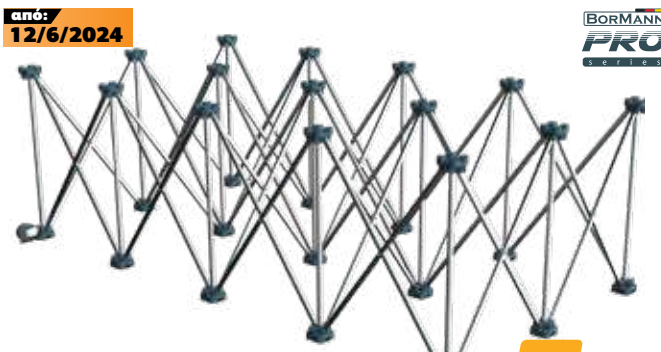

BTC6504

Πτυσσόμενος πάγκος εργασίας πλακιδίων
• M2,3 x Π1,19 x Υ0,75 m
• Μέγιστο φορτίο 1000kg

NEO 071464

349€