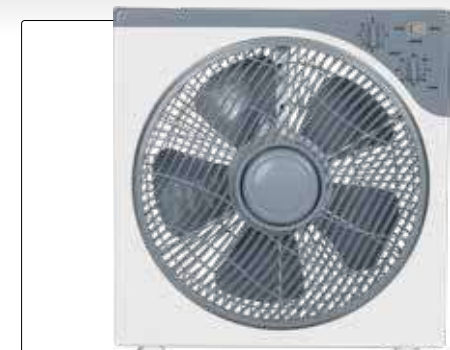

055143  
**25€**

**BFN1025**  
 Ανεμιστήρας box  
 • 40W  
 • Διάμετρος Ø30cm

053385  
**19€**

**BFN2025**  
 Επιτραπέζιος ανεμιστήρας  
 • 40W  
 • Διάμετρος Ø40cm

053392  
**19€**

**BFN6020**  
 Ανεμιστήρας ορθοστάτης  
 • 40W  
 • Διάμετρος Ø40cm  
 • Τηλεχειριστήριο